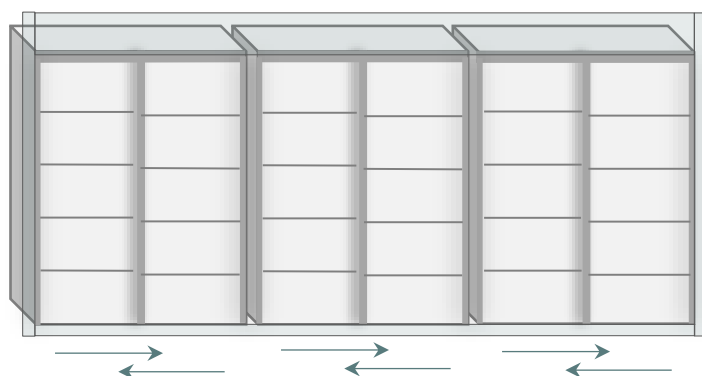

Conjunto de 2 HOJAS: Frente Lacado + Interior + tapetas

Ancho HOJA (mm)	Ancho TOTAL (mm)	PVP Modelo LISO	Aumento Modelo 4 CANALES
800	1.600	906,00 €	36,00 €
1000	2.000	1.054,00 €	

Conjunto de 4 HOJAS: Frente Lacado + Interior + tapetas

Ancho HOJA (mm)	Ancho TOTAL (mm)	PVP Modelo LISO	Aumento Modelo 4 CANALES
800	3.200	1.784,00 €	72,00 €
1000	4.000	2.080,00 €	

Conjunto de 6 HOJAS: Frente Lacado + Interior + tapetas

Ancho HOJA (mm)	Ancho TOTAL (mm)	PVP Modelo LISO	Aumento Modelo 4 CANALES
800	4.800	2.612,00 €	108,00 €
1000	6.000	3.106,00 €	

Interior básico con división central y balda maletero 30 mm + barra de colgar.
Baldas adicionales, cajoneras y patas regulables no incluidas.